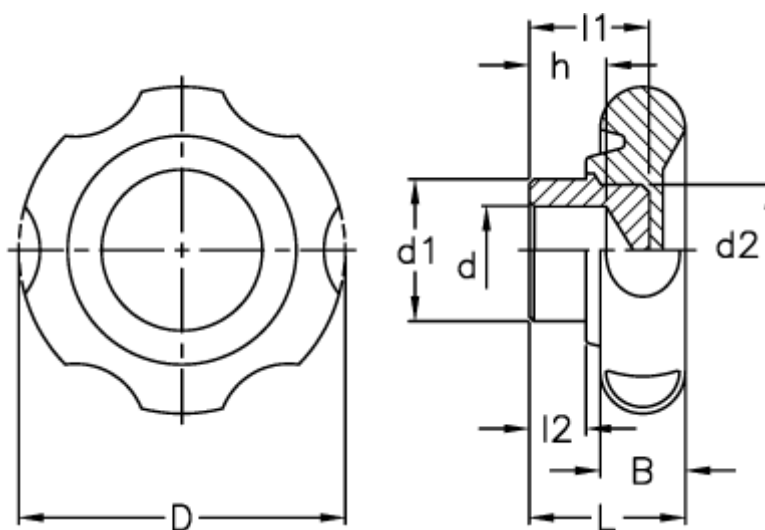

Article number: 2302074601  
Description: E+G Lobe knob  
VL.140/130

## Measures

B	= 22	l2 = 13
D	= 129	
D (tol. +0, tol. -0.1)	= 8	
d1	= 40	
d2	= 40	
h	= 20	
L	= 47	
l1	= 30	